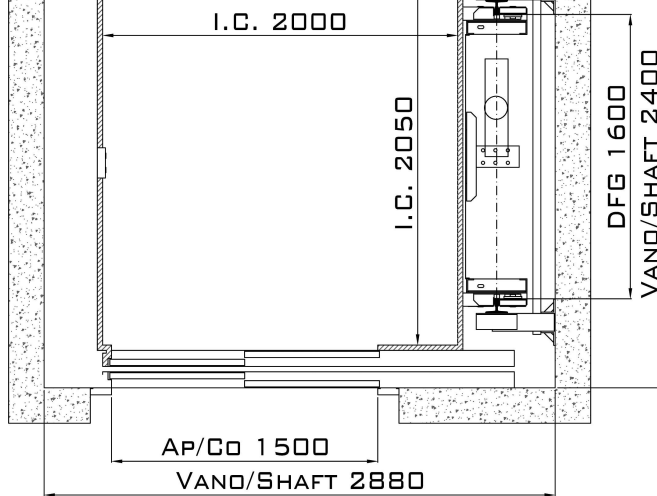

PORTATA *LOAD*: 2000 Kg

TEKNO[®] MONTACARICHI
SMS CARGO LIFT

MONTACARICHI CARGO LIFT

PORTATA LOAD:

2000 Kg

**MAKE UP
YOUR LIFT**

REALIZZA IL TUO STILE CON LA SCELTA DI MATERIALI
E FINITURE PERSONALIZZATI

CHOOSE YOUR STYLE WITH CUSTOMIZED MATERIALS AND FINISHES