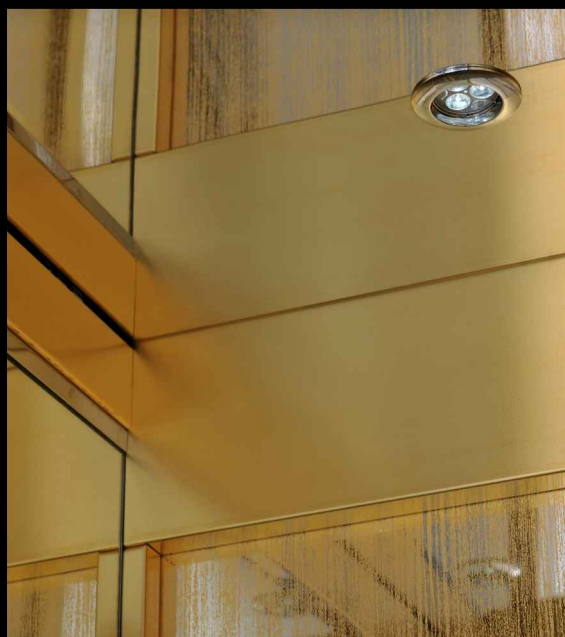

## DORADO

CABINA IN ACCIAIO DORATO, SPECCHIO INTERA PARETE

CAR IN GOLDEN STAINLESS STEEL, FULL WALL MIRROR

MAKE UP  
YOUR LIFT

REALIZZA IL TUO STILE CON LA SCELTA DI MATERIALI  
E FINITURE PERSONALIZZATI

CHOOSE YOUR STYLE WITH CUSTOMIZED MATERIALS AND FINISHES

### PARETI E ACCESSORI

PARETI E PORTE IN ACCIAIO INOX **DORATO 24K** SC429 GOLD,  
FINITURE IN ACCIAIO INOX **LINO GOLD PLATED** DORATO 24K  
**SPECCHIO** INTERA PARETE LATERALE CON **CORRIMANO** TONDO

### LUCI E PAVIMENTO

FARETTI **LED LUCE FREDDA** SU TETTO IN ACCIAIO INOX **LUCIDO**  
**7 A SPECCHIO**, PAVIMENTO IN **ROCKSOLID 630**