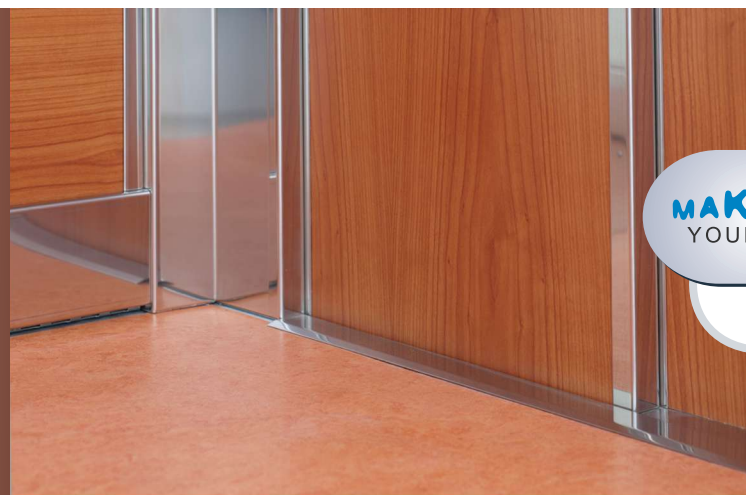

WOOD

ALBIREA

CABINA IN LAMINATO PLASTICO LEGNO CILIEGIO CON FINITURE ACCIAIO E SPECCHIO INTERA PARETE

CAR WITH LAMINATE WOOD CHERRY, STAINLESS STEEL FINISHES AND FULL WALL MIRROR

LIVING
LIFT

PIATTAFORME ELEVATRICI A VELOCITÀ RIDOTTA, BASSI CONSUMI, ALTA QUALITÀ
ENERGY SAVING PLATFORMS, LOW SPEED, HIGH QUALITY

PULSANTIERA LARGA ASPORTABILE, BOTOLA SUL TETTO
REMOVEBLE LARGE COMAND PANEL, CEILING TRAP DOOR

MAKE UP
YOUR LIFT

REALIZZA IL TUO STILE CON LA SCELTA DI MATERIALI E FINITURE PERSONALIZZATI

CHOOSE YOUR STYLE WITH CUSTOMIZED MATERIALS AND FINISHES

PARETI E ACCESSORI

PARETI E PORTE RIVESTITE IN LAMINATO PLASTICO EFFETTO LEGNO **CILIEGIO**, CON FINITURE E **MODANATURE** A FILO IN ACCIAIO INOX **LUCIDO BA**, **SPECCHIO** INTERA PARETE CON **CORRIMANO** TONDO

LUCI E PAVIMENTO

ILLUMINAZIONE RIBASSATA CON NEON SU CONTROTETTO **MULTIQUADRO RANDOM**, PAVIMENTO IN LINOLEUM **SALMONE MARMORIZZATO**

WALLS AND ACCESSORIES

WALLS AND DOORS IN LAMINATE WOOD **CHERRY** WITH FINISHES AND **MOLDING** FLUSH WITH THE WALL IN **POLISHED BA** STAINLESS STEEL. FULL WALL **MIRROR** WITH ROUND **HANDRAIL**

LIGHTS AND FLOOR

NEON LIGHT ON **SQUARED** SUSPENDED CEILING, FLOOR IN LINOLEUM **MARBLED SALMON**