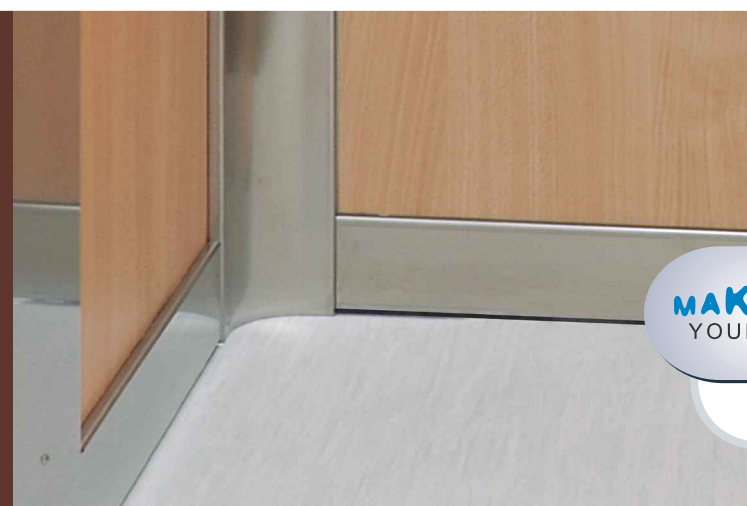

WOOD

ALGEDI

TEKNO®

WOOD

ALGEDI

CABINA IN LAMINATO PLASTICO LEGNO FAGGIO
CON SPECCHIO 1/2 PARETE

CAR WITH LAMINATE BEECH WOOD
1/2 WALL MIRROR

Clear **NATURALE**
CHIARA *Natural*

MAKE UP
YOUR LIFT

REALIZZA IL TUO STILE CON LA SCELTA DI MATERIALI
E FINITURE PERSONALIZZATI

CHOISE YOUR STYLE WITH CUSTOMIZED MATERIALS AND FINISHES

PARETI E ACCESSORI

PARETI E PORTE RIVESTITE IN LAMINATO PLASTICO EFFETTO LEGNO
FAGGIO, CON FINITURE IN ACCIAIO INOX **SCOTCH-BRITE**,
SPECCHIO 1/2 PARETE DI FONDO E **CORRIMANO** TONDO