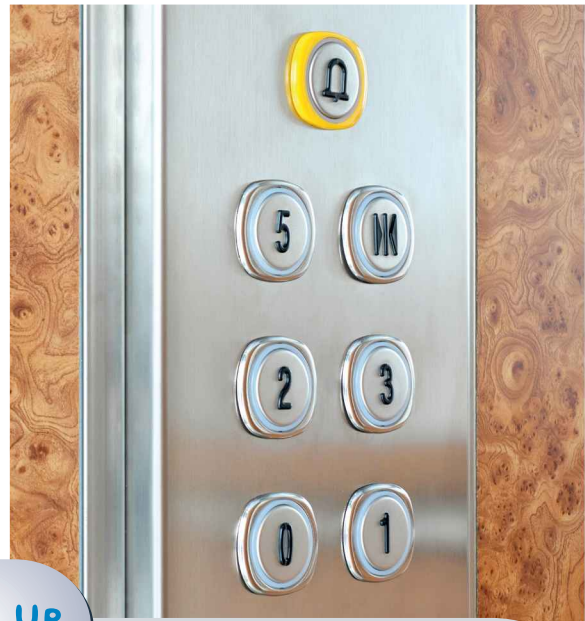

## ARTURUS

CABINA IN LAMINATO PLASTICO LEGNO RADICA OLMO  
CON SPECCHIO 1/2 PARETE

CAR WITH LAMINATE WOOD BRIAR ELM  
1/2 WALL MIRROR

*Classic*  
TRADIZIONALE  
CLASSICA  
*Traditional*

MAKE UP  
YOUR LIFT