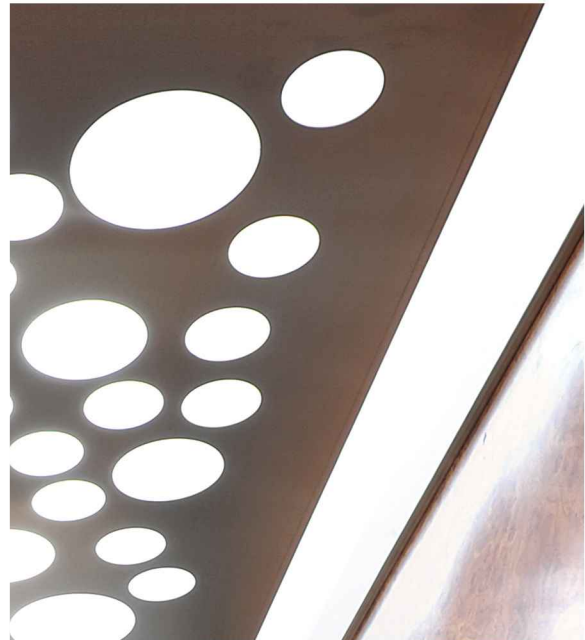

## ARTURUS

CABINA IN LAMINATO PLASTICO LEGNO RADICA OLMO  
CON SPECCHIO 1/2 PARETE

CAR WITH LAMINATE WOOD BRIAR ELM  
1/2 WALL MIRROR

*Classic*  
TRADIZIONALE  
CLASSICA  
*Traditional*

MAKE UP  
YOUR LIFT

### PARETI E ACCESSORI

PARETI E PORTE RIVESTITE IN LAMINATO PLASTICO EFFETTO LEGNO  
**RADICA OLMO**, CON FINITURE IN ACCIAIO INOX **SCOTCH-BRITE**,  
**SPECCHIO** 1/2 PARETE DI FONDO E **CORRIMANO** TONDO

### LUCI E PAVIMENTO

ILLUMINAZIONE RIBASSATA CON NEON SU CONTROTETTO  
**MULTITONDO RANDOM**,  
IL PAVIMENTO È COMPOSTO DA LINOLEUM **BEIGE VENATO**

### LIGHTS AND FLOOR

NEON LIGHT ON **BUBBLES** SUSPENDED CEILING,  
FLOOR IN LINOLEUM **VEINED BEIGE**