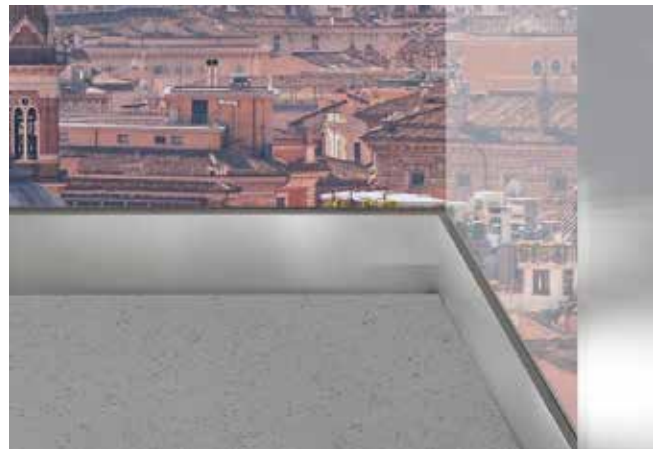

V04
VETRI CONTIGUI
SENZA TELAIO E SENZA ANGOLO
ADJOINING WINDOWS
WITHOUT FRAME AND CORNERS
VERRES CONTIGUS SANS CHARPENTE ET
SANS ANGLE
ANGRENZENDE GLASSCHEIBEN
OHNE RAHMEN UND OHNE ECKLEISTEN