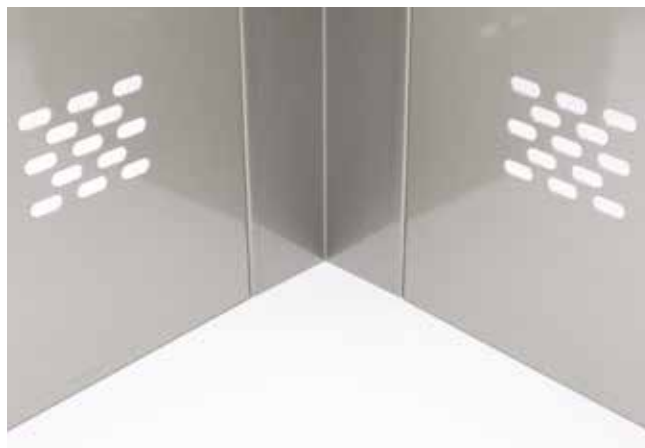

ANGOLI

CORNERS · ANGLES · ECKLEISTEN

A01
ANGOLO 90°
90° ANGLE
ANGLE 90°
90° ECKLEISTE

A02
ANGOLO TONDO
ROUND CORNER
ANGLE ROND
RUNDE ECKLEISTE

A04
PARETI CONTIGUE SENZA ANGOLO
(Solo con pareti senza modanature)
ADJOINING WALLS WITHOUT CORNERS
(Only for walls without mouldings)
PARTIES ADJACENTES SANS ANGLE
(Uniquement avec parois sans
modénatures)
ANGRENZENDE TEILE OHNE ECKLESITE
(Nur bei Wänden ohne Zierleisten)

A05
ANGOLO 90° A FILO
(Uso cargo)
90° FLUSHED ANGLE
(Cargo use)
ANGLE 90 ° ALIGNÉ
(Usage fret)
90° ECKLEISTE FLÄCHENBÜNDIG
(Als Cargo)

ANGOLI CON PARETI PANORAMICHE

CORNERS WITH PANORAMIC WALLS · ANGLES AVEC PAROIS PANORAMIQUES · ECKLEISTEN BEI PANORAMAWÄNDEN

V01
ANGOLO 90° + TELAIO STANDARD
90° ANGLE + STANDARD FRAME
ANGLE 90° + CHARPENTE STANDARD
90° ECKLEISTE + STANDARD RAHMEN

V02
ANGOLO TONDO + TELAIO STANDARD
ROUND CORNER + STANDARD FRAME
ANGLE ROND + CHARPENTE STANDARD
RUNDE ECKLEISTE + STANDARD RAHMEN

V04
VETRI CONTIGUI
SENZA TELAIO E SENZA ANGOLO
ADJOINING WINDOWS
WITHOUT FRAME AND CORNERS
VERRES CONTIGUS SANS CHARPENTE ET
SANS ANGLE
ANGRENZENDE GLASSCHEIBEN
OHNE RAHMEN UND OHNE ECKLEISTEN