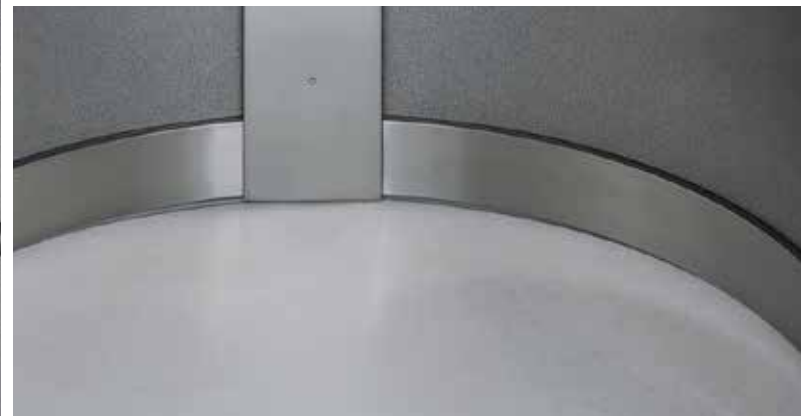

### Cabina tonda in acciaio inox antigraffio

*Circular car in rigidized stainless steel*

*Cabine ronde en acier inoxydable anti-rayures*

*Runde Kabine aus kratzfestem Edelstahl*