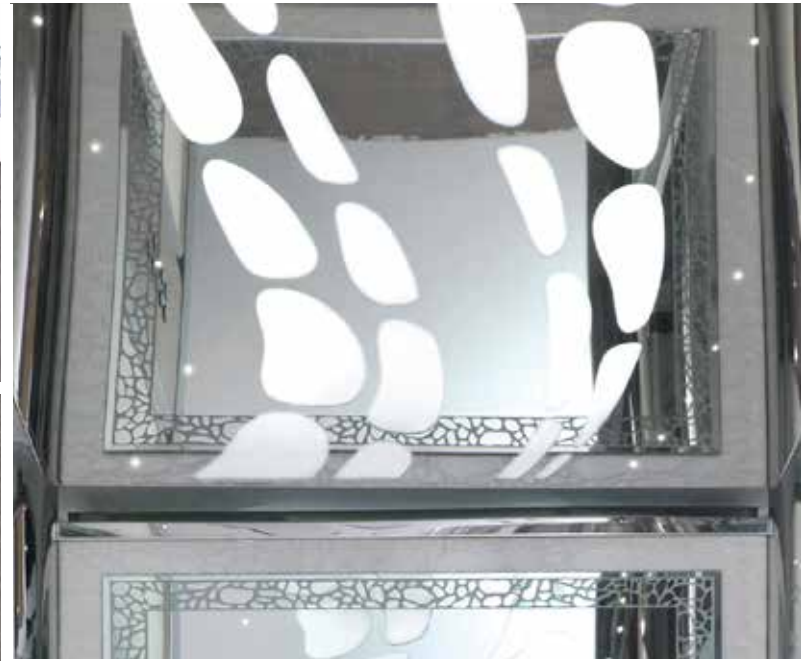

Kabine aus Leder mit Panoramawand und breiten, glänzenden Zierleisten

UP&up

PARETI E ACCESSORI

Pareti e porte in ecopelle effetto cocco **bianco perlato** e **marrone**, con finiture in acciaio inox **lucido 7**, angoli e battiscopa bombati, modanature concave. **Specchio decorato** su fondo e **corrimano** in policarbonato trasparente.

LUCI E PAVIMENTO

Illuminazione ribassata con neon e **mini led** su controtetto **fantasy**, pavimento speciale con ciottoli di fiume annegati in resina trasparente.

PAROIS ET ACCESSOIRES

Parois et portes en éco-cuir effet coco blanc nacré et marron, avec finitions en acier inoxydable poli 7, coins arrondis et Plinthes bombés, modénatures concaves. Miroir décoré sur fond et main courante en polycarbonate transparente.

LIGHTS AND FLOOR

Lowered neon and mini-LED lighting on fantasy suspended ceiling, special floor with river pebbles embedded in transparent resin.

WÄNDE UND AUSSTATTUNG

Wände und Türen aus perlweißem und braunem Kunstleder mit Krokodil-Effekt, Einbauelemente aus Edelstahl glänzend 7, abgerundete Eckleisten und Sockelleisten, ausgehöhlte Zierleisten. Dekorierter Spiegel an Rückwand und Handlauf aus transparentem Polycarbonat.

LICHTER UND BODEN

Herabgesetzte Neon-Beleuchtung und Mini-LED an Zwischendecke **Fantasy**, besonderer Boden aus in transparentes Harz eingetauchten Flusskieselsteinen.