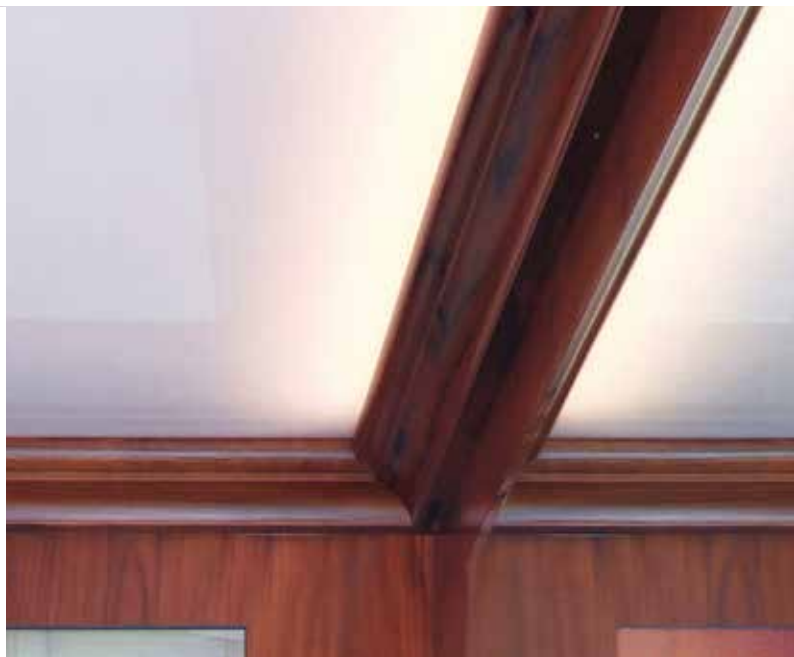

EXCLUSIVE

SIRIA
CABINE
CARS
CABINES
KABINE

made by
TEKNO®

EXCLUSIVE

SIRIA

Cabina con finiture in legno naturale, finestra e specchio ½ parete

Car with natural wood finishing, window and half-mirrored wall

Cabine avec finitions en bois naturel, fenêtre et miroir demi-paroi

Kabine mit Einbauelementen aus Naturholz, Fenster und halbhochem Spiegel

UP&up

PARETI E ACCESSORI

Pareti e finiture in legno naturale **essenza teak**, specchio e finestra ½ parete.

LUCI E PAVIMENTO

Illuminazione ribassata con neon **luce calda** su controtetto **opalino** con cornice in legno naturale **essenza teak**. Pavimento in **rocksolid titanium grey**.

PAROIS ET ACCESSOIRES

Parois et finitions en teck naturel, miroir et fenêtre demi-paroi.

ÉCLAIRAGE ET SOL

Éclairage surbaissé avec néon à lumière chaude sur faux plafond opalin avec cadre en teck naturel. Sol en Rocksolid titanium gris.

WALL PANELS AND ACCESSORIES

Walls and finishing in natural teak wood effect, mirror and half-windowed wall.

LIGHTS AND FLOOR

Lowered neon warm lighting on opalescent glass suspended ceiling, with natural teak wood frame. Titanium grey RockSolid floor.