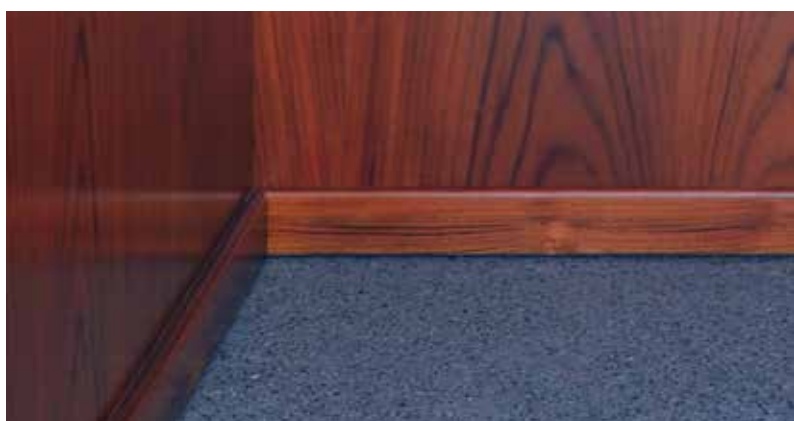

EXCLUSIVE

SIRIA
CABINE
CARS
CABINES
KABINE

made by
TEKNO®

EXCLUSIVE

SIRIA

Cabina con finiture in legno naturale, finestra e specchio ½ parete

Car with natural wood finishing, window and half-mirrored wall

Cabine avec finitions en bois naturel, fenêtre et miroir demi-paroi

Kabine mit Einbauelementen aus Naturholz, Fenster und halbhochem Spiegel

UP&up

PARETI E ACCESSORI

Pareti e finiture in legno naturale **essenza teak**, specchio e finestra ½ parete.

LUCI E PAVIMENTO

Illuminazione ribassata con neon **luce calda** su controtetto **opalino** con cornice in legno naturale **essenza teak**. Pavimento in **rocksolid titanium grey**.

PAROIS ET ACCESSOIRES

Parois et finitions en teck naturel, miroir et fenêtre demi-paroi.

ÉCLAIRAGE ET SOL

Éclairage surbaissé avec néon à lumière chaude sur faux plafond opalin avec cadre en teck naturel. Sol en Rocksolid titanium gris.

WALL PANELS AND ACCESSORIES

Walls and finishing in natural teak wood effect, mirror and half-windowed wall.

LIGHTS AND FLOOR

Lowered neon warm lighting on opalescent glass suspended ceiling, with natural teak wood frame. Titanium grey RockSolid floor.