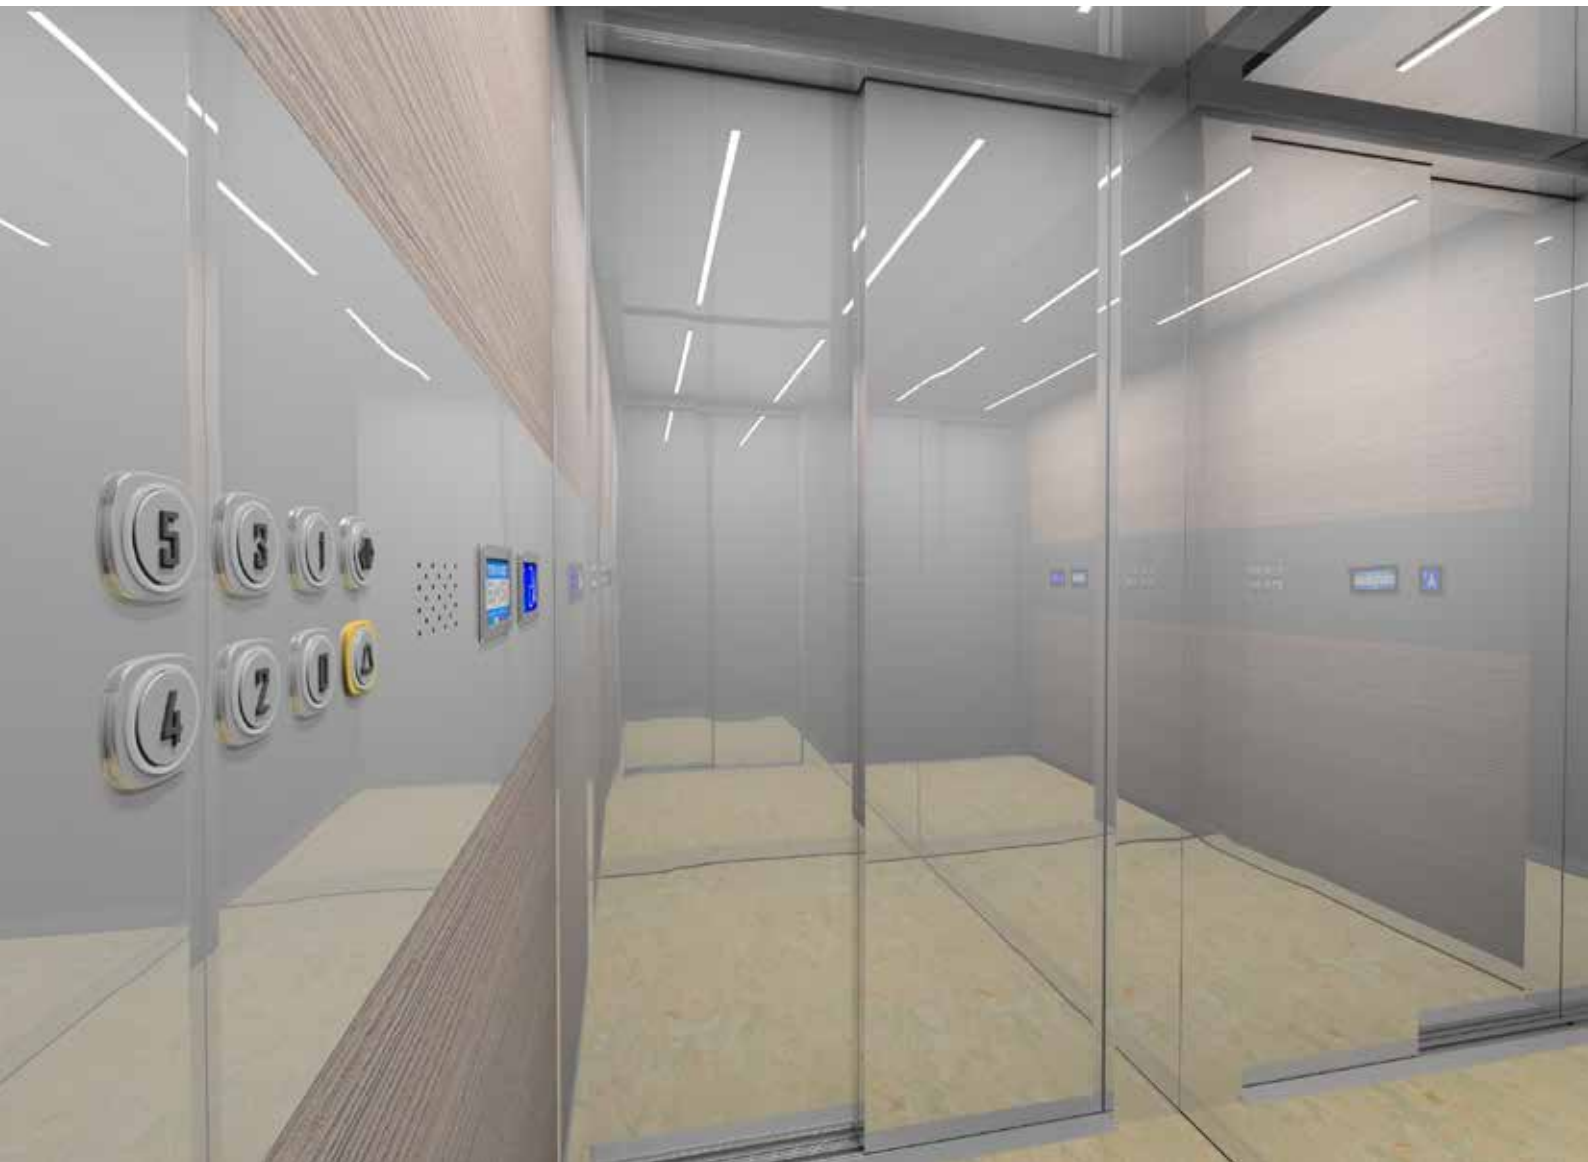

FUTURA 01

made by

TEKNO

FUTURA 01

UP&up

PARETI E ACCESSORI

Parete laterale in laminato plastico 640 Larice. Doppio specchio neutro intera parete. Zoccolature e pulsantiera in acciaio inox lucido BA.

.....

LUCI E PAVIMENTO

Cielino ribassato in acciaio inox lucido BA con doppia lama LED. Pavimento in linoleum 631 Beige Marmorizzato.

WALL PANELS AND ACCESSORIES

Side wall in Larch 649 plastic laminate. Neutral full-length double wall mirror. Skirting boards and control panel in polished BA stainless steel.

.....

LIGHTS AND FLOOR

Suspended ceiling in polished BA stainless steel with double LED bar. Marbled Beige 631 linoleum floor.

PAROIS ET ACCESSOIRES

Paroi latérale en plastique stratifié 640 Larice. Double miroir neutre paroi complète. Plinthes et panneau de commande en acier inoxydable poli BA.

.....

ÉCLAIRAGE ET SOL

Faux plafond surbaissé en acier inoxydable poli BA avec double éclairage à LED. Sol en linoléum 631 beige marbré.

WÄNDE UND AUSSTATTUNG

Seitenwand aus Kunststofflaminat 640 Larice. Neutraler Doppelspiegel an gesamter Wand. Sockelleiste und Tableau aus Edelstahl BA glänzend.