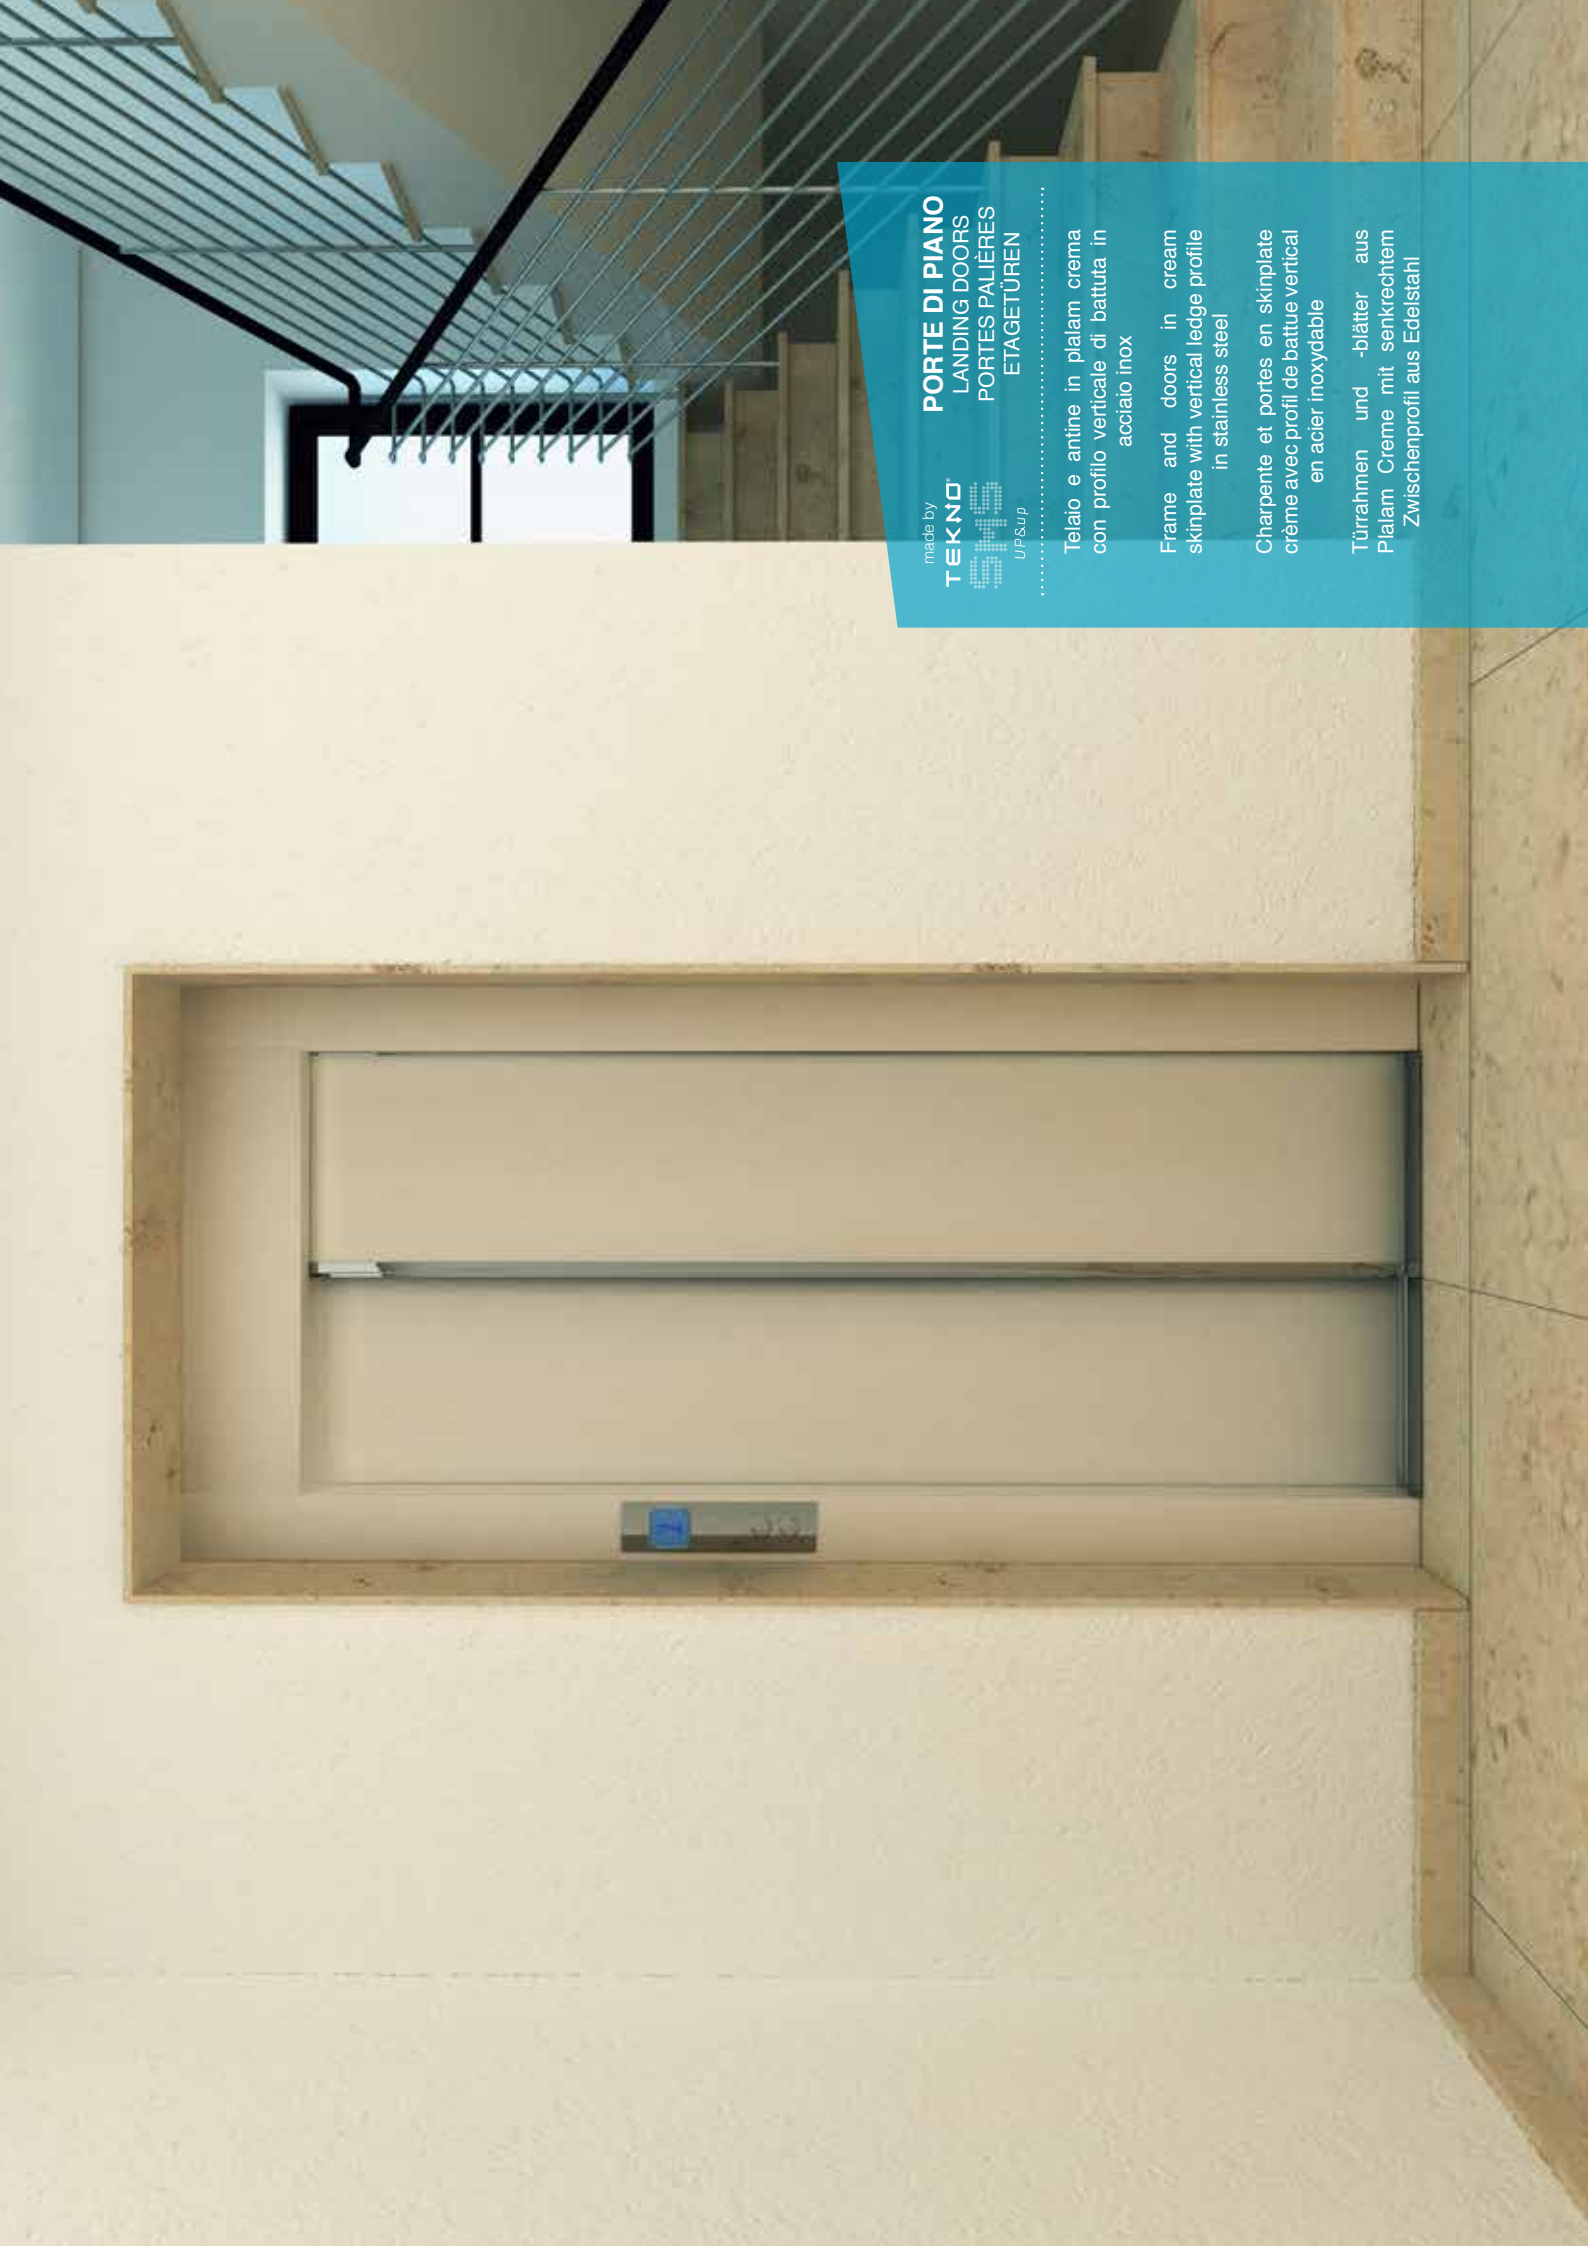

START

PORTE DI PIANO
LANDING DOORS
PORTES PALIÈRES
ETAGETÜREN

made by

TEKNO®

made by
TEKNO
SMS
Up&Up

PORTE DI PIANO
LANDING DOORS
PORTES PALIÈRES
ETAGETÜREN

Telaio e antine in plalam crema
con profilo verticale di battuta in
acciaio inox

Frame and doors in cream
skinplate with vertical ledge profile
in stainless steel

Charpente et portes en skinplate
crème avec profil de battue vertical
en acier inoxydable

Türrahmen und -blätter aus
Plalam Creme mit senkrechtem
Zwischenprofil aus Edelstahl