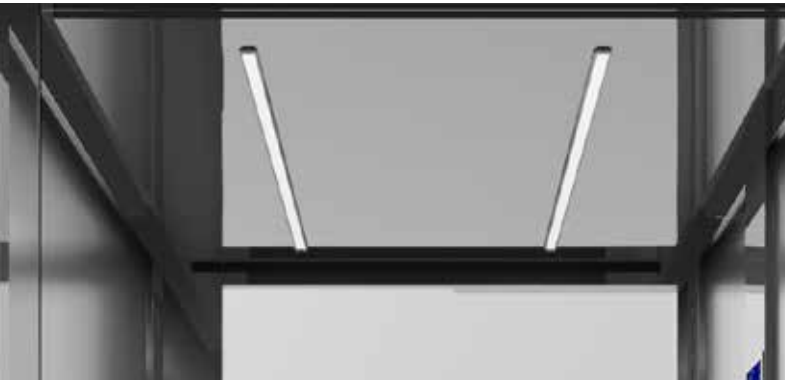

STEEL

ATLAS
CABINE
CARS
CABINES
KABINE

made by
TEKNO

STEEL

ATLAS

Cabina in acciaio inox, pareti antigraffio e finiture lucide, specchio 1/2 parete

Car in stainless steel, scratch-resistant walls and polished finishing, half-mirrored wall

Cabine en acier inoxydable, parois anti-rayures et finitions polies, miroir demi-paroi

Kabine aus Edelstahl, kratzfeste Wände und glänzende Einbauelemente, halbhoher Spiegel

UP&up

🇮🇹 PARETI E ACCESSORI

Pareti in Acciaio inox antigraffio lino lucido. Corrimano tondo inox sotto lo specchio ½ H. Angoli, zoccolature e pulsantiera in acciaio inox lucido BA.

LUCI E PAVIMENTO

Cielino ribassato in acciaio inox lucido BA con doppia lama LED. Pavimento in Rocksolid Bianco.

🇫🇷 PEROIS ET ACCESSOIRES

Parois en acier inoxydable anti-rayures, lin poli. Main courante ronde en acier inoxydable sous le miroir demi-paroi. Angles, plinthes et panneau de commande en acier inoxydable poli BA.

LIGHTS AND FLOOR

Suspended ceiling in polished BA stainless steel with double LED bar. White RockSolid floor.

🇩🇪 WÄNDE UND AUSSTATTUNG

Wände aus kratzfestem Edelstahl Leinen glänzend. Runder Handlauf aus Edelstahl unter halbhoher Spiegel. Eckleisten, Sockel und Tableau aus Edelstahl BA glänzend.